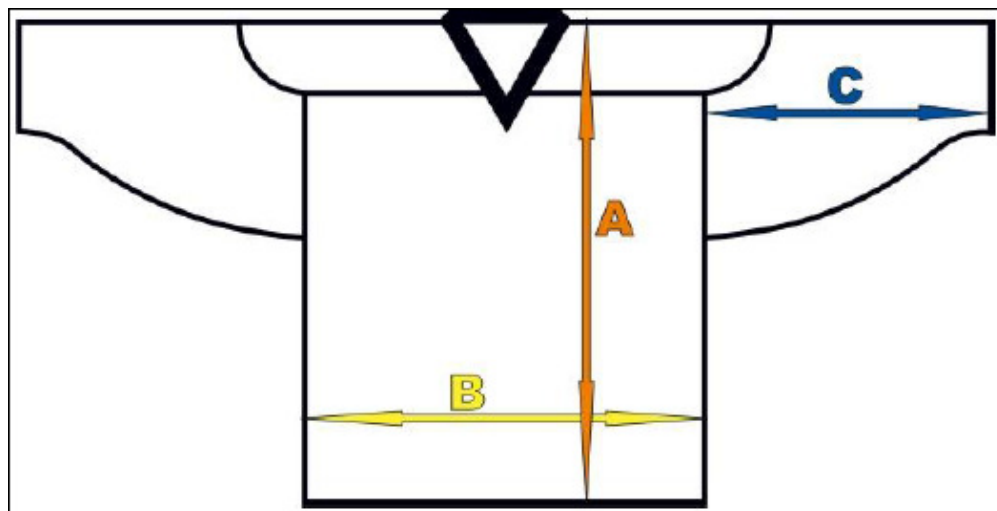

Originální dres 2017/2018

velikostní tabulka

potisk sublimace

Termín dodání dresu Vám oznámíme po odsouhlasení výroby.

Dresy jsou zadávány do výroby v minimálním počtu 5 kusů.

Dres, případně další výrobky z naší nabídky, Vám budou vydány na zimním stadionu, proti zaplacení ceny zboží.

	A délka dresu	B šířka dresu	C délka rukávu
mimino	40	30	20
batole	50	40	28
100	56	42	34
110	63	45	40
XXXS	64	48	42
XXS	66	53	42
XS	68	58	42
S	74	60	45
M	78	63	45
L	80	65	50
XL	84	70	50
XXL	89	76	50
XXXL	94	82	50

VELIKOSTI JSOU UVEDENY V CM

BRANKÁŘSKÝ DRES JE VŽDY O 6CM ŠIRŠÍ (JE ROZŠÍŘEN SÍŤOVINOU V BOCÍCH)

Objednací číslo: 1096C20

barva: žlutá nebo černá

Cena: 840Kč kus

799Kč kus při koupi 2 kusů