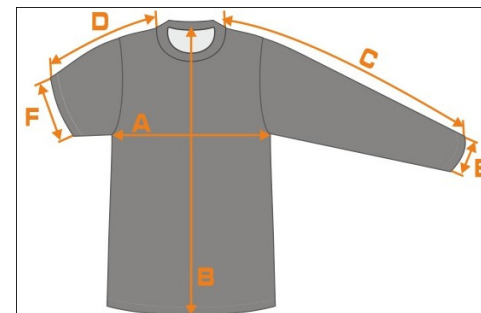

RIBANO dlouhé – horní díl

potisk „sublimace“

RIBANO	A	B	C	D	E	F
VELIKOST 120	33	60	58	22	8,5	12,5
VELIKOST 130	35	63	61	24	8,5	13
VELIKOST 140	37	66	64	26	9	14
VELIKOST 150	38	69	66	27,5	9,5	14,5
VELIKOST S	40	71	69	29,5	9,5	15
VELIKOST M	44	73	71	30,5	10	16
VELIKOST L	48	75	73	32,5	10	17
VELIKOST XL	52	77	75	35	10,5	18
VELIKOST XXL	57	80	77	37	10,5	19

Objednací číslo: horní díl 1031A10

Cena: 999Kč. Společně horní a dolní díly 1.898Kč

RIBANO dlouhé – dolní díl

potisk „sublimace“

RIBANO KALHOTY	A	B	D
VELIKOST 120	31	88	8,5
VELIKOST 130	33	91	9
VELIKOST 140	35	94	9,5
VELIKOST 150	37	97	10
VELIKOST S	40	101	11
VELIKOST M	43	104	12
VELIKOST L	46	107	13
VELIKOST XL	50	110	14
VELIKOST XXL	54	113	15

Objednací číslo: dolní díl 1032A10

Cena: 999Kč. Společně horní a dolní díly 1.898Kč

RIBANO dlouhé

potisk „sublimace“

Cena samostatného dílu (horní/dolní) je 999Kč

**Cena obou dílů, nebo 2 stejných dílů, je 1.898Kč,
tzn. že při nákupu 2 kusů ušetříte 100Kč**

BEZ PŘÍPLATKU

**Ize objednat potisk dílů jménem a číslem podle Vašeho výběru
Ize je určit samostatně pro horní/dolní díl**

Objednací číslo: horní díl 1031A10; dolní 1032A10

Cena: 999Kč horní, 999Kč dolní. Společně 1.898Kč