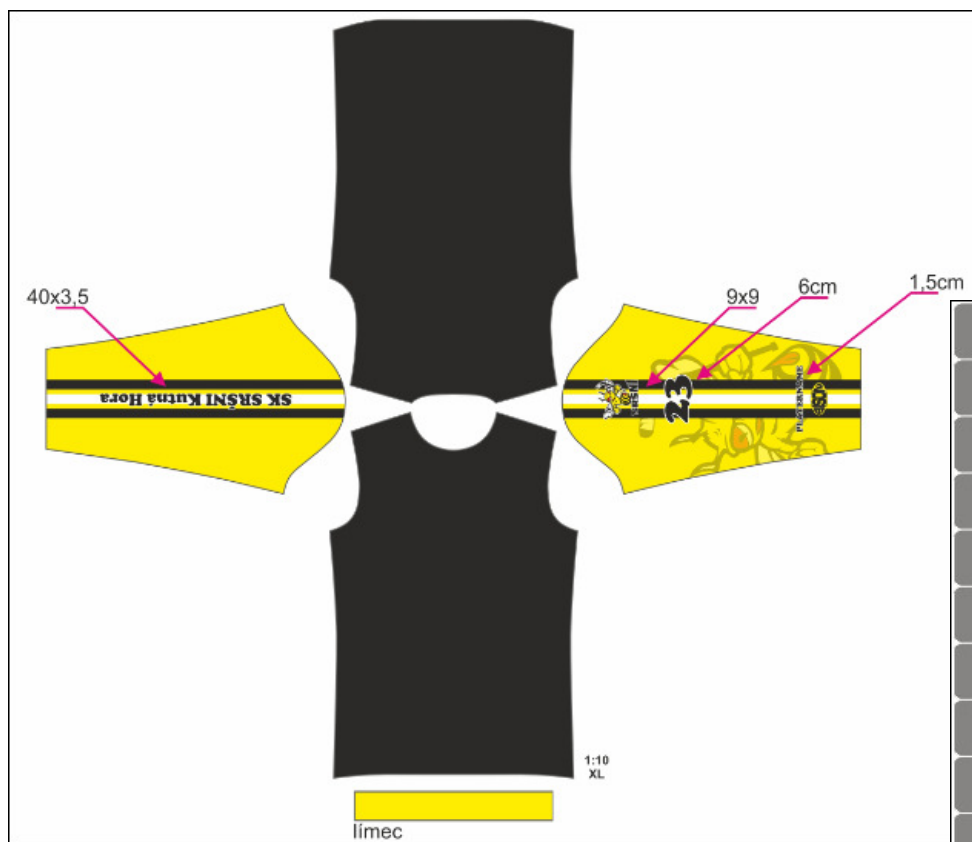

RIBANO dlouhé – horní díl

potisk „sublimace“

RIBANO	A	B	C	D	E	F
VELIKOST 120	33	60	58	22	8,5	12,5
VELIKOST 130	35	63	61	24	8,5	13
VELIKOST 140	37	66	64	26	9	14
VELIKOST 150	38	69	66	27,5	9,5	14,5
VELIKOST S	40	71	69	29,5	9,5	15
VELIKOST M	44	73	71	30,5	10	16
VELIKOST L	48	75	73	32,5	10	17
VELIKOST XL	52	77	75	35	10,5	18
VELIKOST XXL	57	80	77	37	10,5	19

Objednací číslo: horní díl 1031A10

Cena: 999Kč. Společně horní a dolní díly 1.898Kč

RIBANO dlouhé – dolní díl

potisk „sublimace“

RIBANO KALHOTY	A	B	D
VELIKOST 120	31	88	8,5
VELIKOST 130	33	91	9
VELIKOST 140	35	94	9,5
VELIKOST 150	37	97	10
VELIKOST S	40	101	11
VELIKOST M	43	104	12
VELIKOST L	46	107	13
VELIKOST XL	50	110	14
VELIKOST XXL	54	113	15

Objednací číslo: dolní díl 1032A10

Cena: 999Kč. Společně horní a dolní díly 1.898Kč

RIBANO dlouhé

potisk „sublimace“

Cena samostatného dílu (horní/dolní) je 999Kč

**Cena obou dílů, nebo 2 stejných dílů, je 1.898Kč,
tzn. že při nákupu 2 kusů ušetříte 100Kč**

BEZ PŘÍPLATKU

**Ize objednat potisk dílů jménem a číslem podle Vašeho výběru
Ize je určit samostatně pro horní/dolní díl**

Objednací číslo: horní díl 1031A10; dolní 1032A10

Cena: 999Kč horní, 999Kč dolní. Společně 1.898Kč