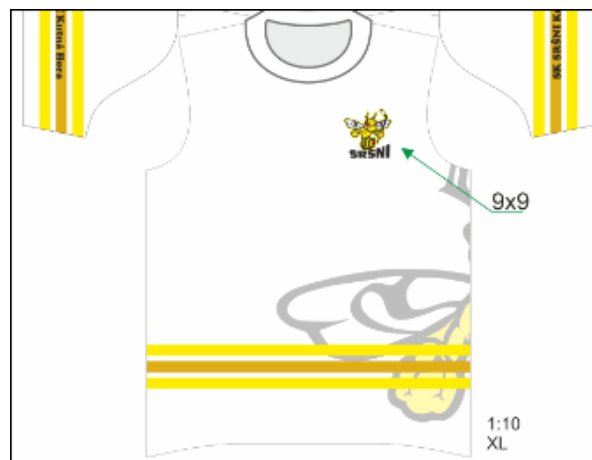

TRIKO sportovní bílé

potisk „sublimace“

Materiál **PIQUÉ** (piké) **150 gramů**

- velice příjemný materiál, navozující pocit bavlny
- vynikající savé vlastnosti
- nesrážlivá úprava

Objednací číslo: 1010A10

Cena: 599Kč

TRIKO sportovní bílé

velikostní tabulka

potisk „sublimace“

KLASIK MUŽI	A	B	C	D	E
VELIKOST 110	41	32	9	12	39
VELIKOST 120	47	35	10	14	43
VELIKOST 130	53	40	12	17	51
VELIKOST 140	59	45	13	20	54
VELIKOST S	69	51	14	26	57
VELIKOST M	72	53	14	27	60
VELIKOST L	75	55	14,5	28	63
VELIKOST XL	78	57	15	28	66
VELIKOST XXL	81	59	15	29	69
VELIKOST 3XL	84	61	15,5	30	72
VELIKOST 4XL	84	66	16	30	73
VELIKOST 5XL	84	71	17	31	75