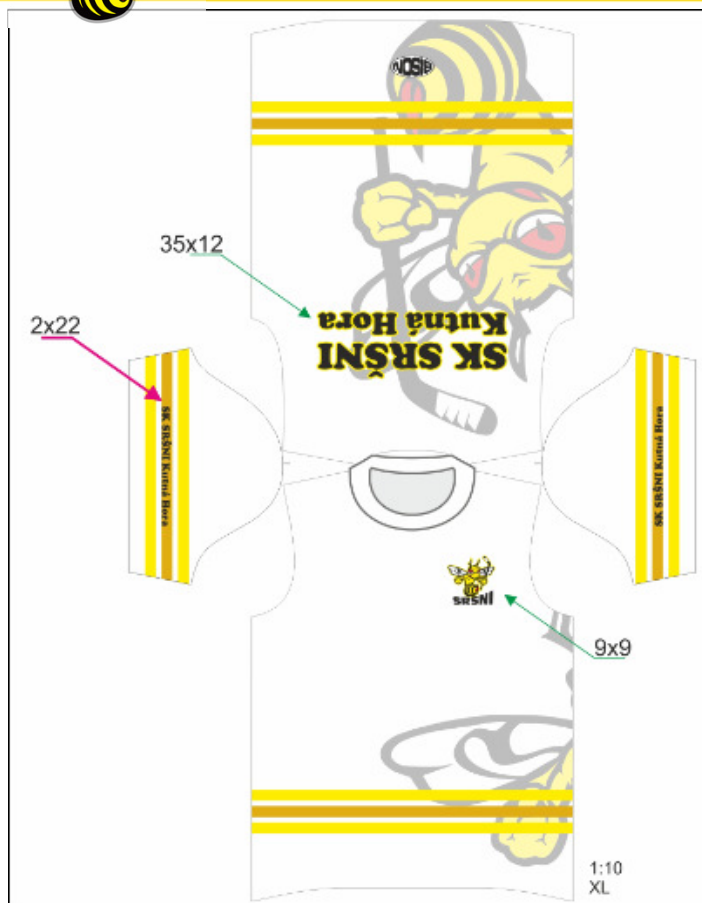

TRIKO sportovní bílé

potisk „sublimace“

Materiál **PIQUÉ** (piké) **150 gramů**

- velice příjemný materiál, navozující pocit bavlny
- vynikající savé vlastnosti
- nesrážlivá úprava

Objednací číslo: 1010A10

Cena: 599Kč

TRIKO sportovní bílé

velikostní tabulka

potisk „sublimace“

KLASIK MUŽI	A	B	C	D	E
VELIKOST 110	41	32	9	12	39
VELIKOST 120	47	35	10	14	43
VELIKOST 130	53	40	12	17	51
VELIKOST 140	59	45	13	20	54
VELIKOST S	69	51	14	26	57
VELIKOST M	72	53	14	27	60
VELIKOST L	75	55	14,5	28	63
VELIKOST XL	78	57	15	28	66
VELIKOST XXL	81	59	15	29	69
VELIKOST 3XL	84	61	15,5	30	72
VELIKOST 4XL	84	66	16	30	73
VELIKOST 5XL	84	71	17	31	75

Objednací číslo: 1010A10

Cena: 599Kč