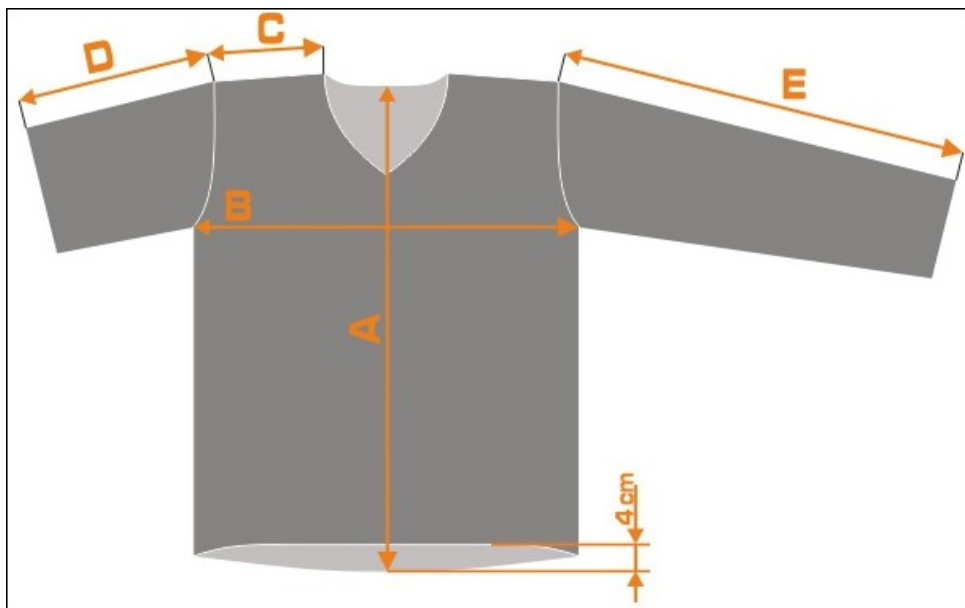

TRIKO sportovní bílé

potisk „sublimace“

Materiál **PIQUÉ** (piké) **150 gramů**

- velice příjemný materiál, navozující pocit bavlny
- vynikající savé vlastnosti
- nesrážlivá úprava

Objednací číslo: 1010A10

Cena: 599Kč

TRIKO sportovní bílé

velikostní tabulka

potisk „sublimace“

KLASIK MUŽI	A	B	C	D	E
VELIKOST 110	41	32	9	12	39
VELIKOST 120	47	35	10	14	43
VELIKOST 130	53	40	12	17	51
VELIKOST 140	59	45	13	20	54
VELIKOST S	69	51	14	26	57
VELIKOST M	72	53	14	27	60
VELIKOST L	75	55	14,5	28	63
VELIKOST XL	78	57	15	28	66
VELIKOST XXL	81	59	15	29	69
VELIKOST 3XL	84	61	15,5	30	72
VELIKOST 4XL	84	66	16	30	73
VELIKOST 5XL	84	71	17	31	75